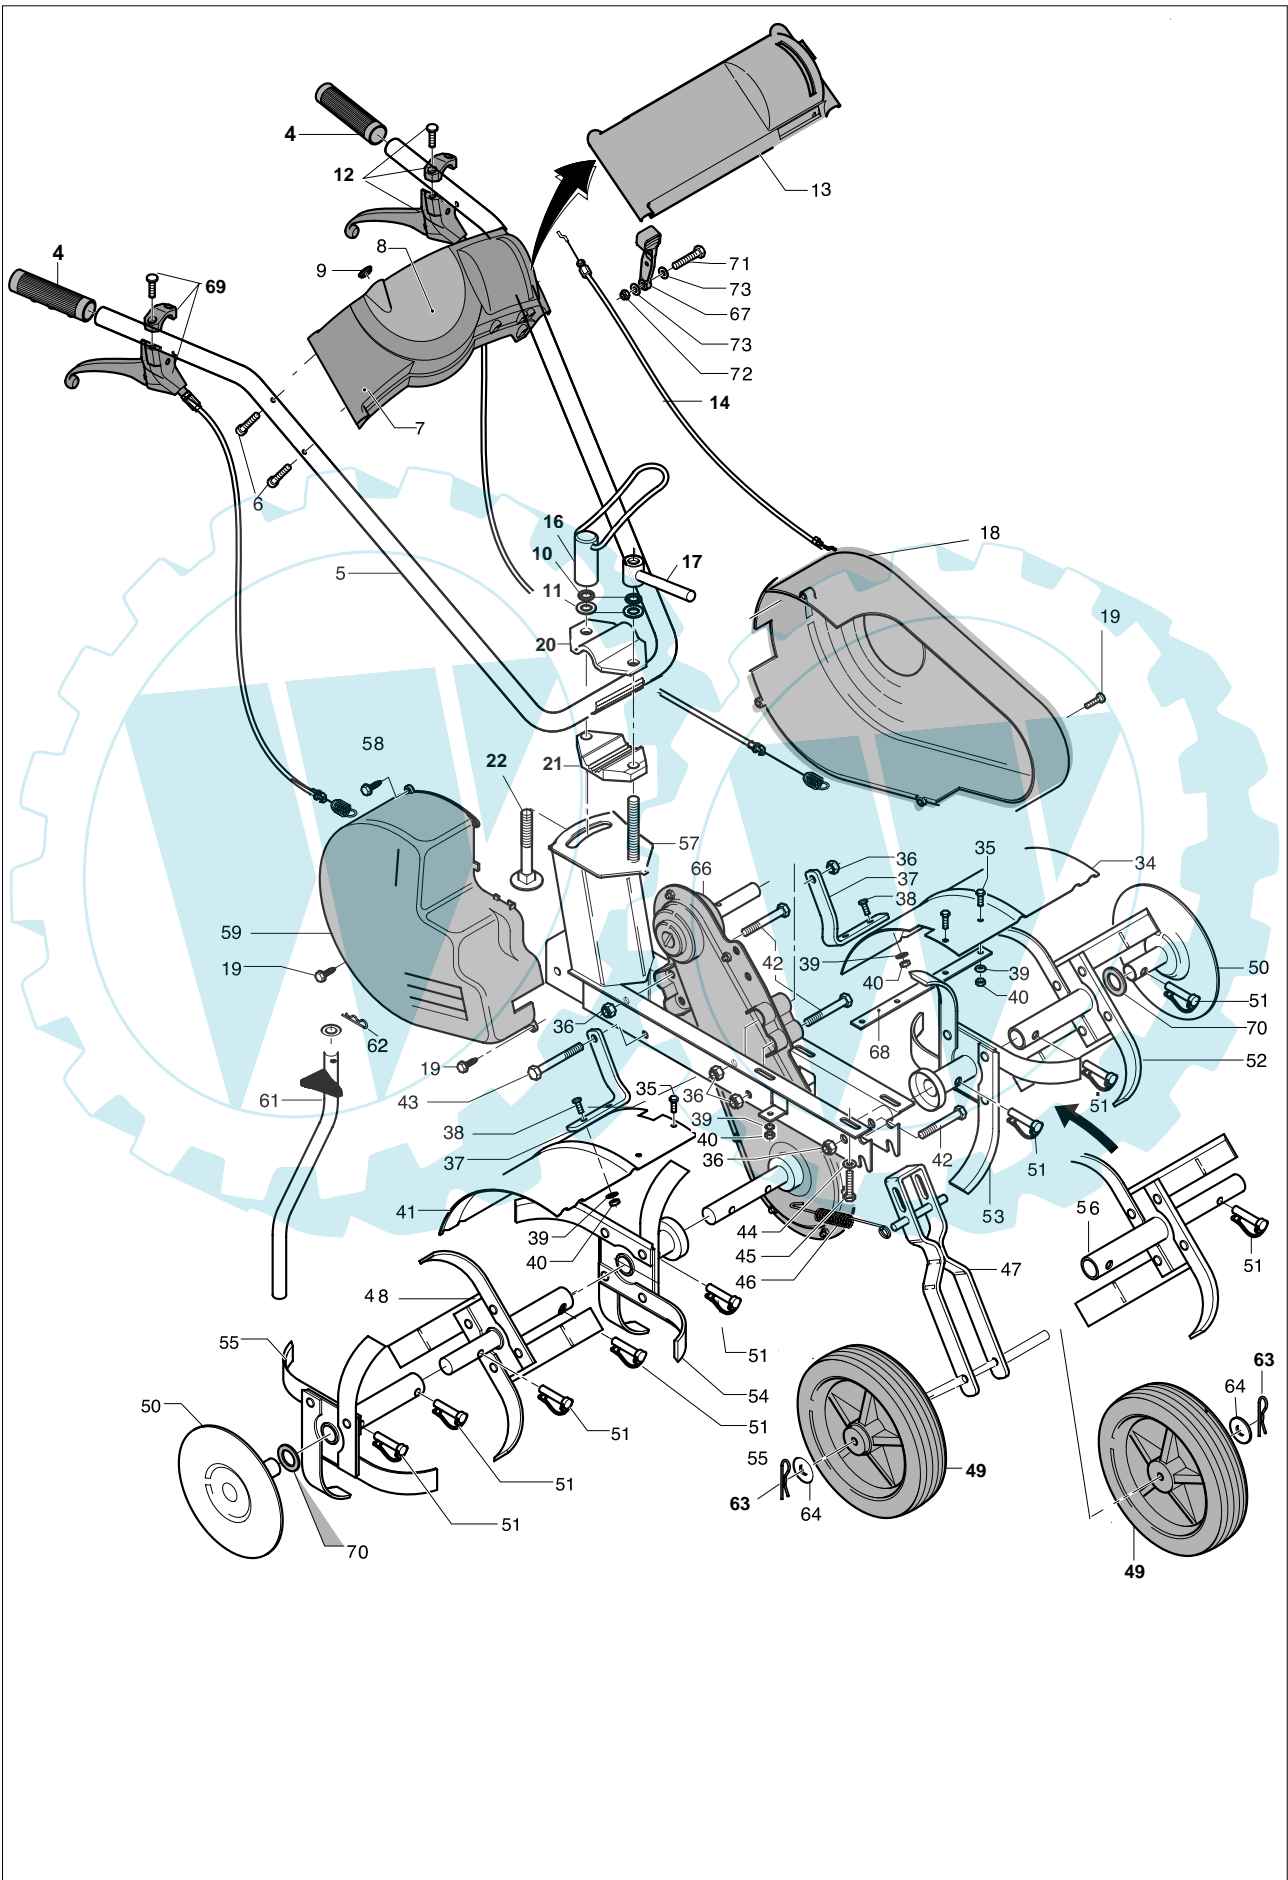

Pos.	PN ELX	MEP Pn°	DESCRIPTION	Q.ty	Pos.	PN ELX	MEP Pn°	DESCRIPTION	Q.ty
4	10500033	531207131	SHEATING	2	43	10677400	531207511	SCREW	1
5	10690661	531212422	HANDLE	1	44	10114200	531204922	WASHER	8
6	10690490	531211767	SCREW	4	45	10390800	531207044	SCREW	4
7	10175401	531210568	DASH-BOARD	1	46	10684100	531207562	SPRING	1
8	10175421	531211722	DASH-BOARD CAP	1	47	10690733	531212426	WHEEL SUPPORT	1
9	10175501	531211097	PLUG	1	48	10658703	531207465	RIGHT EXTRA STAR	1
10	10501280	531207173	WASHER	2	49	10685903	531207583	WHEEL	2
11	10500770	531207155	WASHER	2	50	10660003	531207476	DISK	2
12	10690410	531210808	CABLE -FW- HONDA	1	51	20500910	531208634	PIN WITH SPRING	6
12/1	10690460	531211675	CABLE -FW- B & S	1	52	10658603	531207464	EXTERNAL LEFT STAR	1
13	10135770	531205607	DASH-BOARD	1	53	10673403	531207507	INNER LEFT STAR	1
14	10690520	531212025	ACC.CABLE-HONDA	1	54	10673303	531207506	INNER RIGHT STAR	1
14/1	10690500	531211768	ACC.CABLE -B & S	1	55	10658503	531207463	EXTER. RIGHT STAR	1
16	10673700	531207508	LEVER	1	56	10658803	531207466	LEFT EXTRA STAR	1
17	10690641	531212420	LEVER	1	57	10690541	531212407	DECK	1
18	10690753	531212439	HOUSING -HONDA-	1	58	20135720	531208216	SCREW	1
18/1	10690783	531213107	HOUSING -B & S-	1	59	10690743	531212426	HOUSING	1
19	10427400	531207120	SCREW	4	61	10690690	531212424	ROD	1
20	10690591	531212413	PLATE	1	62	20690720	531212425	COTTER PIN	1
21	10690601	531212415	PLATE	1	63	20501290	531208657	COTTER PIN	2
22	10690620	531212418	SCREW	1	64	10690423	531211004	WASHER	2
34	10690581	531212411	HOUSING	1	66	10679303	531207516	GEAR-BOX	1
35	20501370	531208660	SCREW	4	67	10121260	531205138	LEVER	1
36	10501160	531207161	NUT	5	68	10687803	531207600	ROD	1
37	10652303	531207420	SUPPORT	2	69	10690470	531211676	CABLE - REVERSE -	1
38	20655100	531208769	SCREW	4	70	10690423	531211004	WASHER	2
39	20286606	531208499	WASHER	6	71	10830000	531207836	SCREW	1
40	10501200	531207165	NUT	6	72	20282100	531208492	NUT	1
41	10690571	531212409	HOUSING	1	73	10284700	531206666	WASHER	2
42	10652000	531207416	SCREW	3