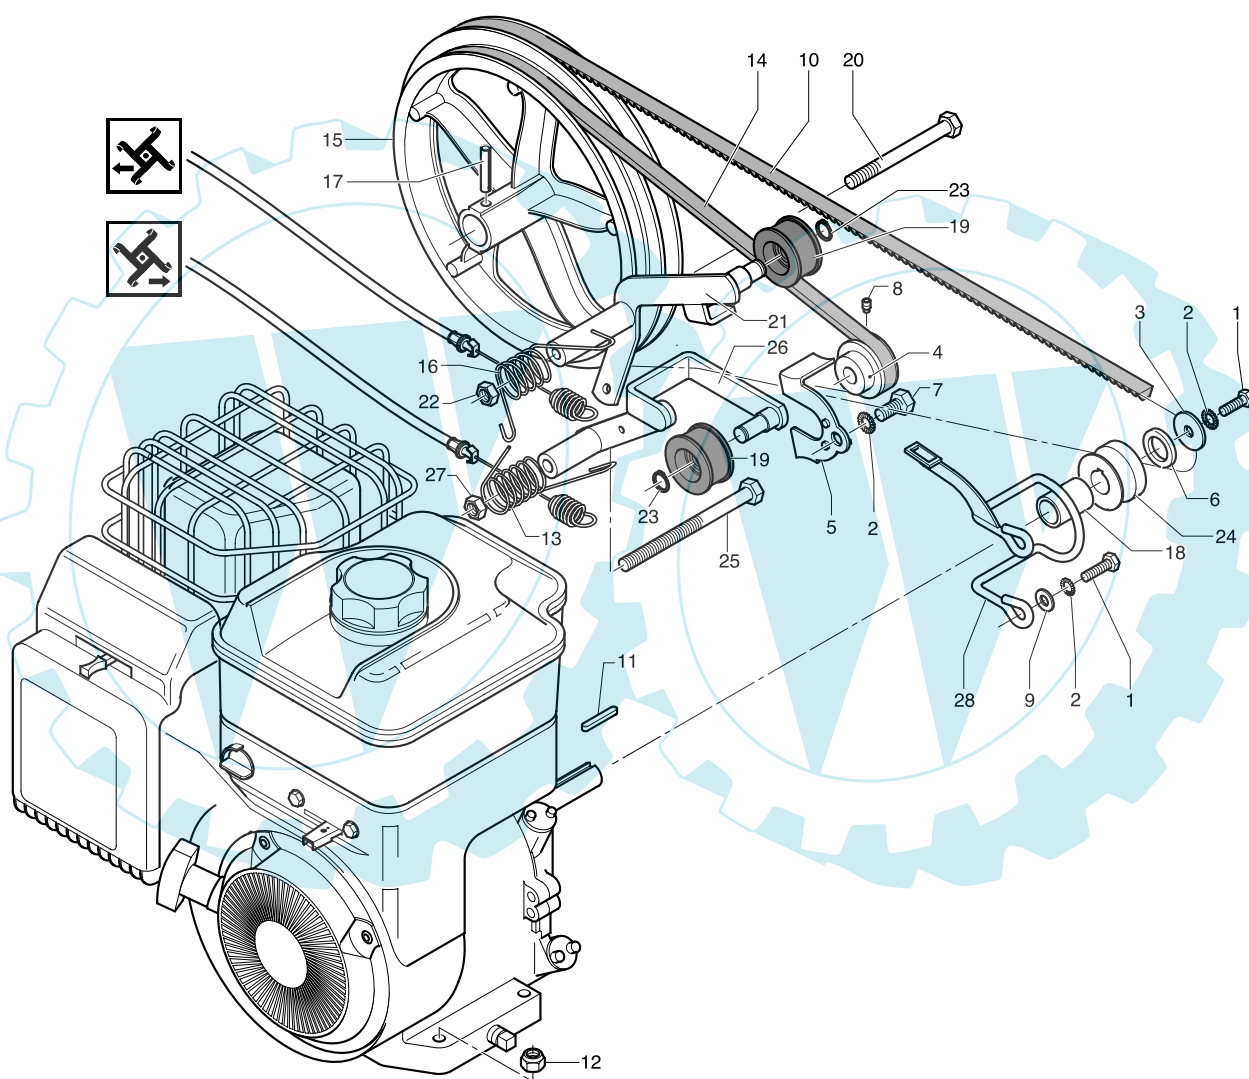

**ENGINE :
BRIGGS & STRATTON
TYPE : INTEK**

Pos.	PN ELX	MEP P/n°	DESCRIPTION	Q.ty	Pos.	PN ELX	MEP P/n°	DESCRIPTION	Q.ty
1	5,31E+08	10687300	SCREW	3	16	5,31E+08	10684300	SPRING	1
2	5,31E+08	20106200	WASHER	4	17	5,31E+08	20228214	RESILIENT PIN	1
3	5,31E+08	10135380	WASHER	1	18	5,31E+08	10689600	SPACER	1
4	5,31E+08	10671900	PULLEY	1	19	5,31E+08	09128633	PULLEY	2
5	5,31E+08	10688000	BELT HOUSING	1	20	5,31E+08	10118000	SCREW	1
6	5,31E+08	10687000	SPACER	1	21	5,31E+08	10688500	BELT STRETCHER	1
7	5,31E+08	10654300	SCREW	1	22	5,31E+08	20101700	NUT	1
8	5,31E+08	10687400	SCREW	1	23	5,31E+08	20655800	SEEGER	2
9	5,31E+08	10114200	WASHER	2	24	5,31E+08	10671800	PULLEY	1
10	5,31E+08	10689500	BELT	1	25	5,31E+08	10653700	PIN	1
11	5,31E+08	10654500	KEY	1	26	5,31E+08	10688600	BELT STRETCHER	1
12	5,31E+08	20404900	NUT	4	27	5,31E+08	20501310	NUT	2
13	5,31E+08	10684200	SPRING	1	28	5,31E+08	10685400	BELT SLIDE	1
14	5,31E+08	10654400	BELT	1					
15	5,31E+08	10670100	PULLEY	1