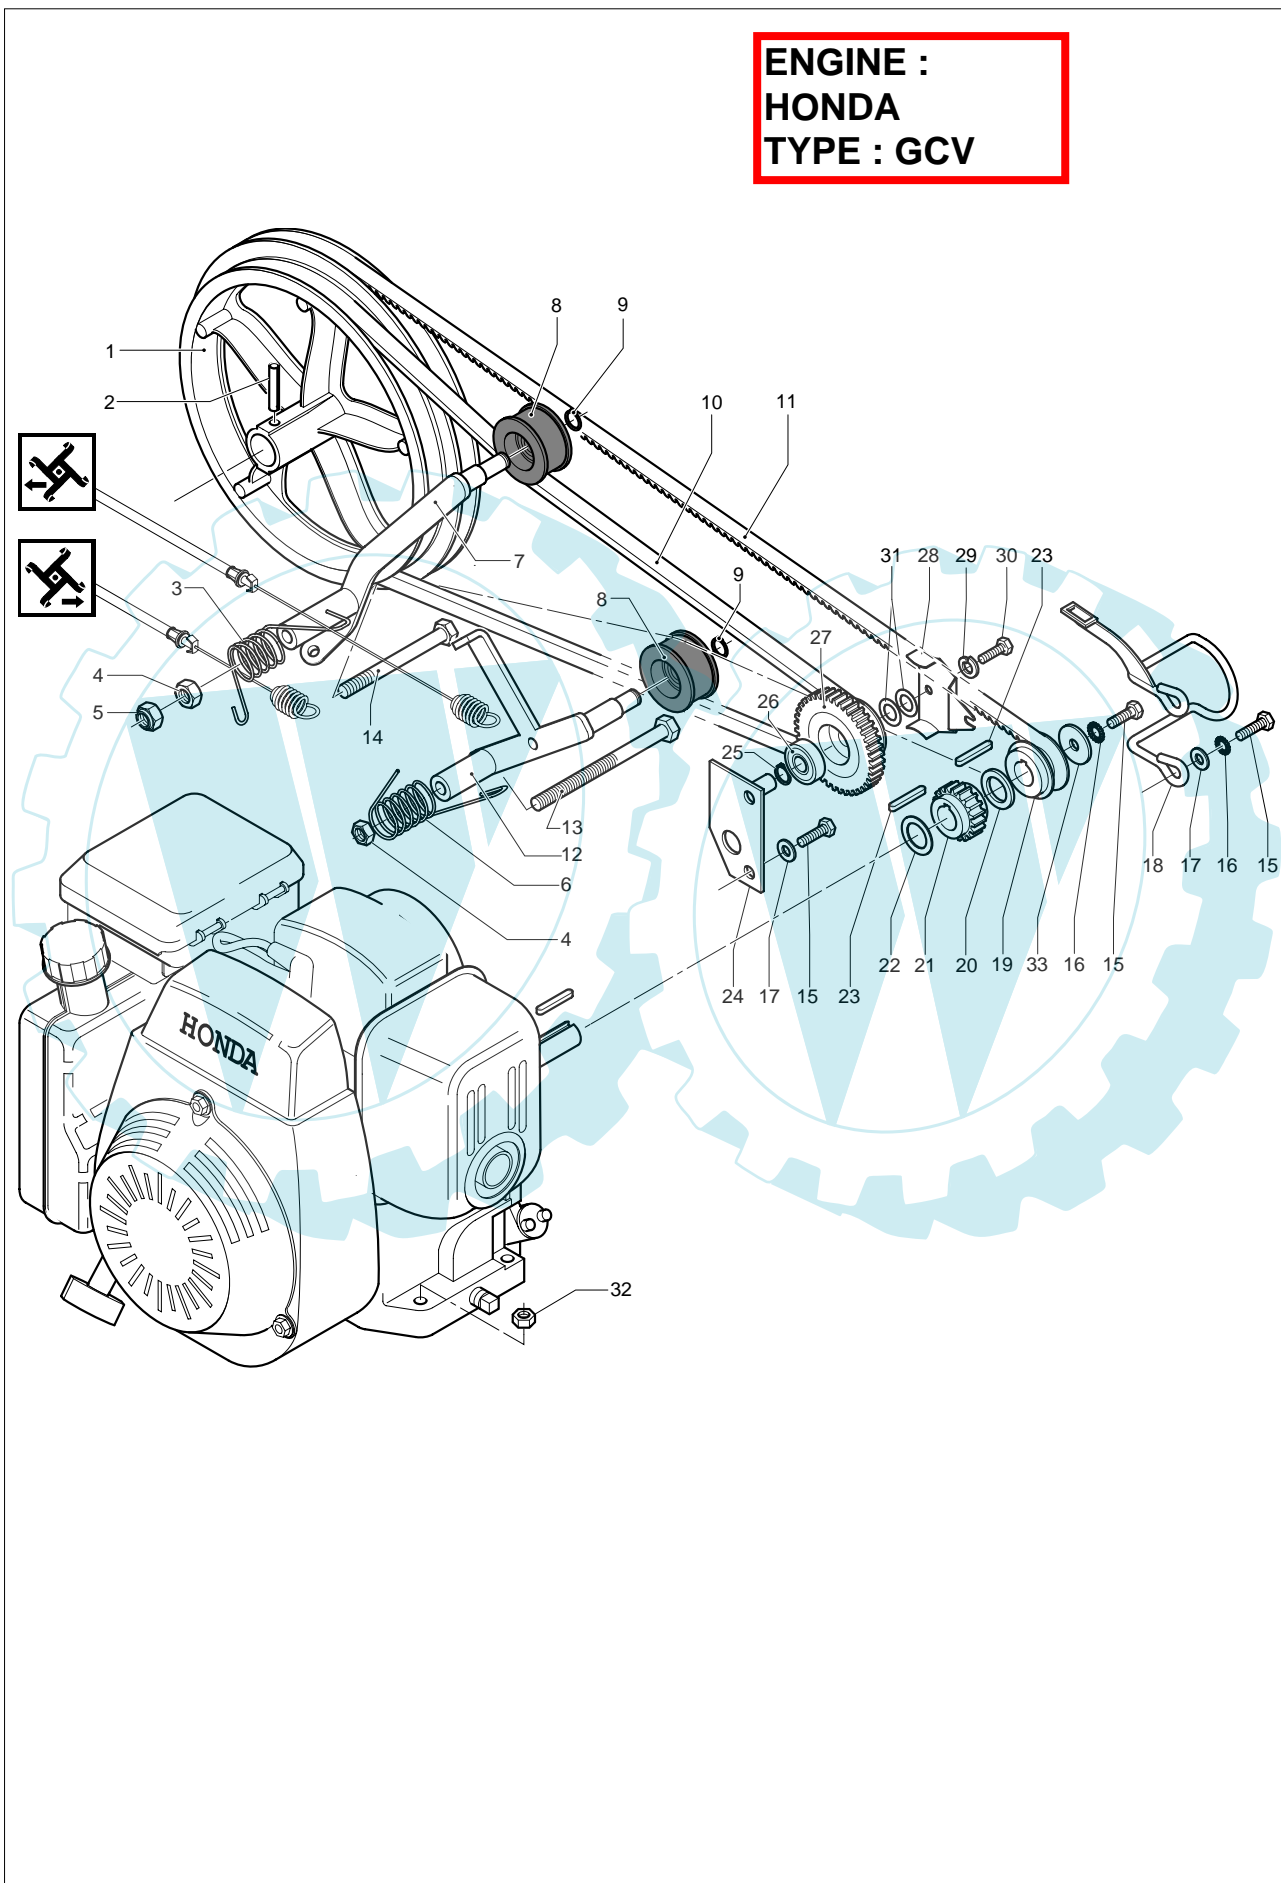

**ENGINE :
HONDA
TYPE : GCV**

Pos.	PN ELX	MEP P/n°	DESCRIPTION	Q.ty	Pos.	PN ELX	MEP P/n°	DESCRIPTION	Q.ty
1	5,31E+08	10670100	PULLEY	1	18	531207578	10685400	BELT SLIDE	1
2	5,31E+08	20228214	RESILIENT PIN	1	19	531207503	10671900	PULLEY	1
3	531207564	10684300	CUTTER-TIGHTENER	1	20	531207594	10687000	SPACER	1
4	531207978	20101700	NUT	2	21	531207586	10686100	CROWN GEAR	1
5	531207161	10501160	NUT	2	22	531206725	10300160	SPACER	1
6	531207563	10684200	CUTTER-TIGHTENER	1	23	531207432	10654500	KEY	2
7	531207524	10681200	BELT STRETCHER	1	24	531207585	10686000	FIXTURE PLATE	1
8	531204430	O9128633	PULLEY	2	25	531207524	10681200	BELT STRETCHER	1
9	531208772	20655800	SEEGER	2	26	531208765	20654000	BALL-BEARING	2
10	531207431	10654400	BELT	1	27	531207587	10686200	CROWN GEAR	1
11	531207510	10674600	BELT	1	28	531207589	10686400	BEARING	1
12	531207522	10680700	BELT STRETCHER	1	29	531207595	10687100	WASHER	1
13	531207426	10653700	PIN	1	30	531208612	20480900	SCREW	1
14	531205005	10118000	SCREW	1	31	531207588	10686300	SPACER	2
15	531207430	10654300	SCREW	5	32	531208599	20404900	NUT	4
16	531207981	20106200	WASHER	3	33	531205552	10135380	WASHER	1
17	531204922	10114200	WASHER	4	34	531207504	10672100	SPACER	1